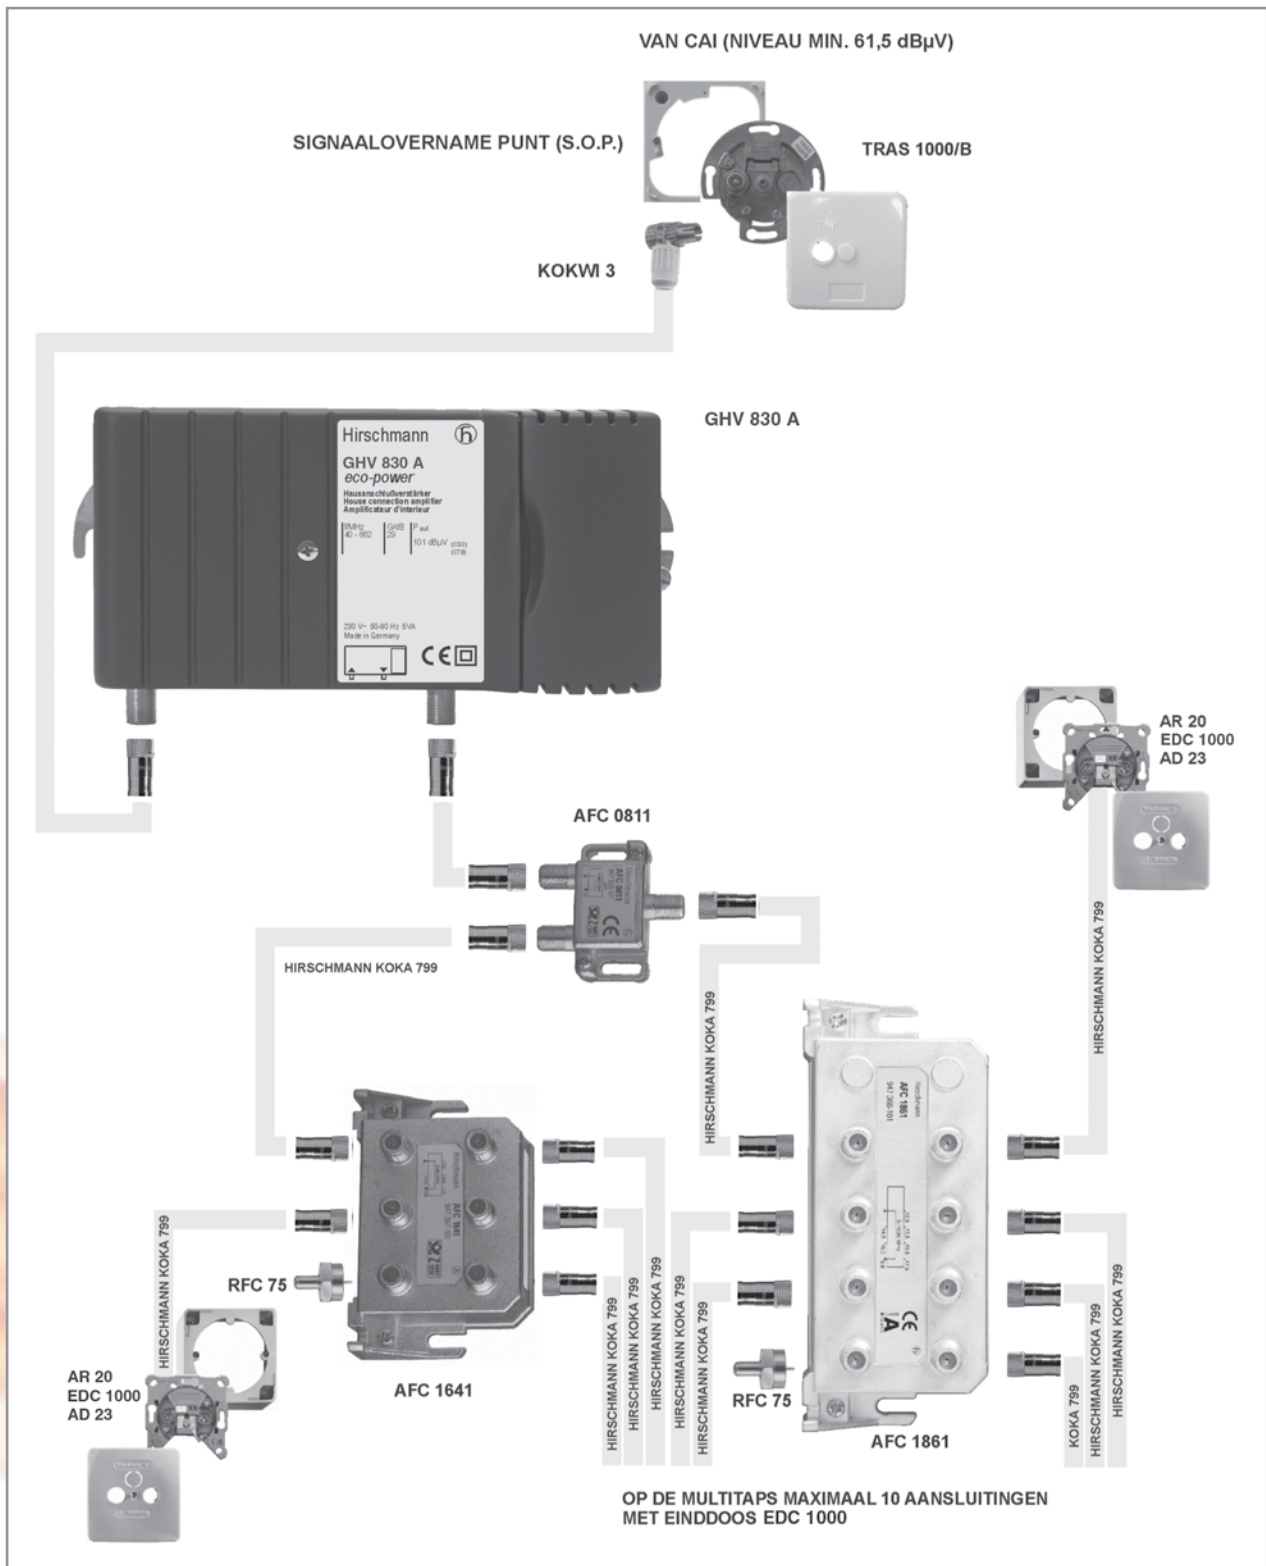

6. 10 CAI aansluitingen in ministertechniek

Materiaalspecificatie:

1	TRAS 1000/B	Signaalovernamepunt (S.O.P.)		10	EDC 1000	Wandcontactdoos R/TV	
1	GHV 830 A	Versterker (30 dB)		2	RFC 75	Afsluitweerstand	
1	KOKWI 3	IEC stekker (female)		1	AFC 0811	Aftakelement	
20	POFC 070	F-connector (push-on)		1	AFC 1641	Multitap 4-voudig	
10	AR 20	Opbouwrand		1	AFC 1861	Multitap 6-voudig	
10	AD 23	Afdekplaat		2	KOKA 799	Coax kabel (rol 100 meter)	