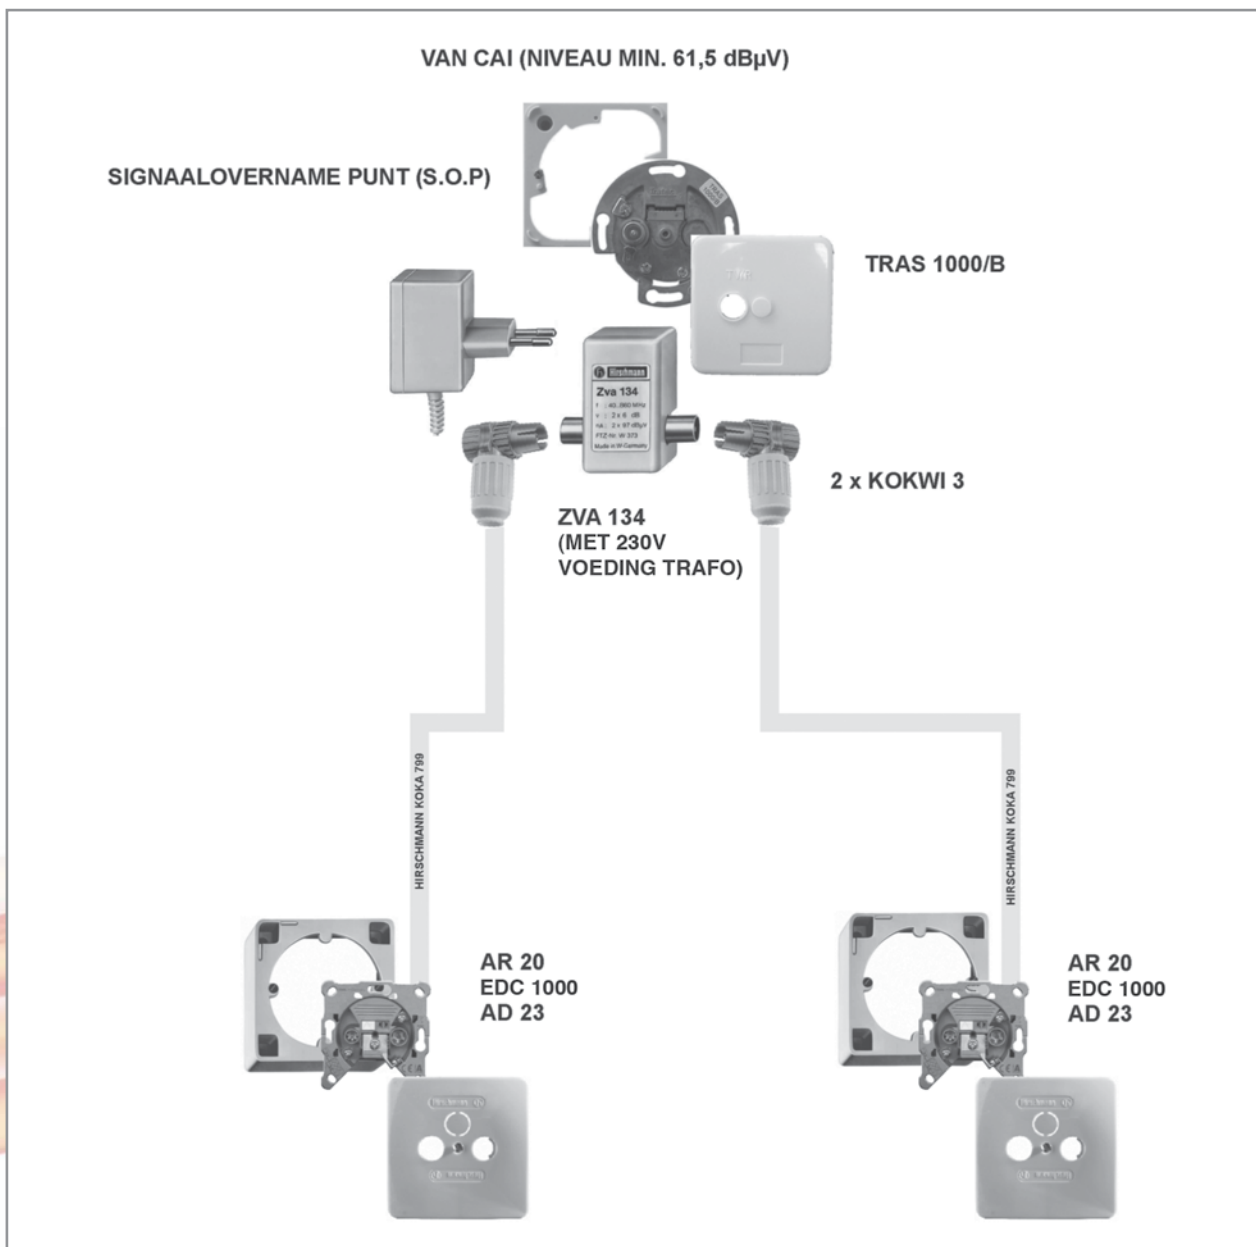

1. 2 CAI aansluitingen

* Dit systeem niet gebruiken voor retourgeschikte diensten

Materiaalspecificatie:

1	TRAS 1000/B	Signaalovernamepunt (S.O.P.)		2	AD 23	Afdeklep
1	ZVA 134	Opsteekversterker met voeding (230V)		2	EDC 1000	Wandcontactdoos R/TV 
2	KOKWI 3	IEC stekker (female)		1	KOKA 799	Coax kabel (rol 100 meter) 
2	AR 20	Opbouwrand				