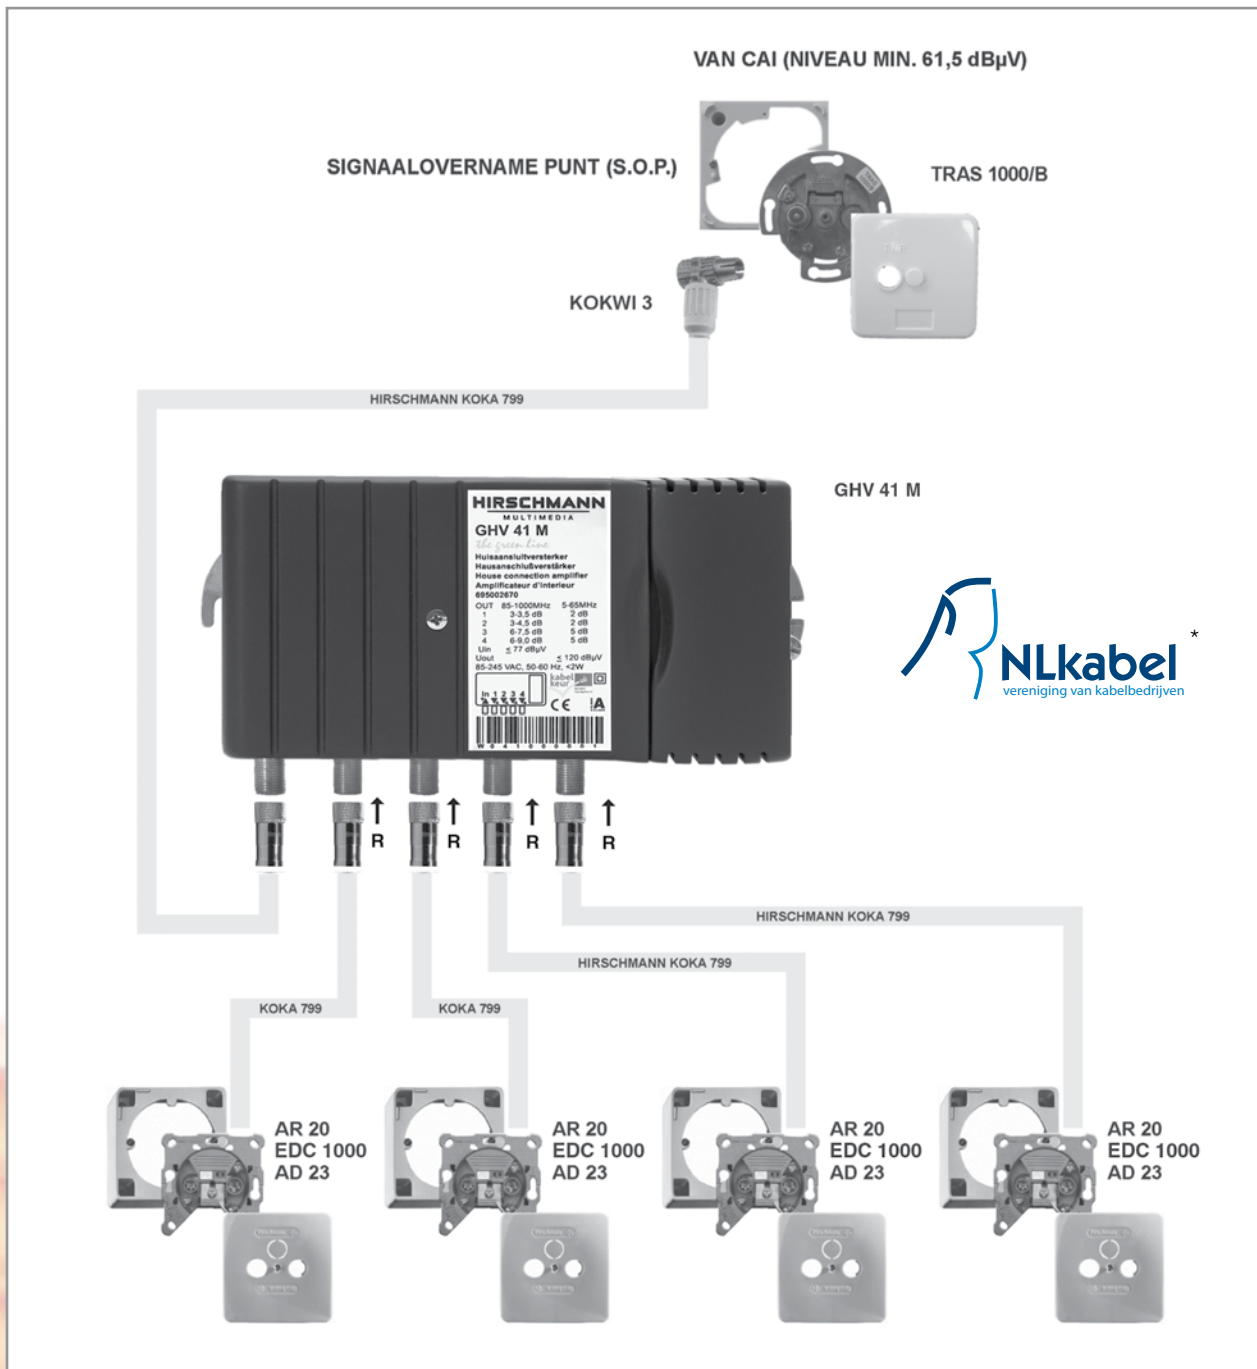

## 2. 4 CAI aansluitingen in ministerteknik

\* NLkabel goedgekeurde systeem opzet

### Materiaalspecificatie:

1	TRAS 1000/B	Signaalovernamepunt (S.O.P.)		4	AR 20	Opbouwrand
1	GHV 41 M	Versterker (max 9 dB op alle poorten)		4	AD 23	Afdeklep
1	KOKWI 3	IEC stekker (female)		4	EDC 1000	Wandcontactdoos R/TV
10	POFC 070	F-connector (push-on)		1	KOKA 799	Coax kabel (rol 100 meter)