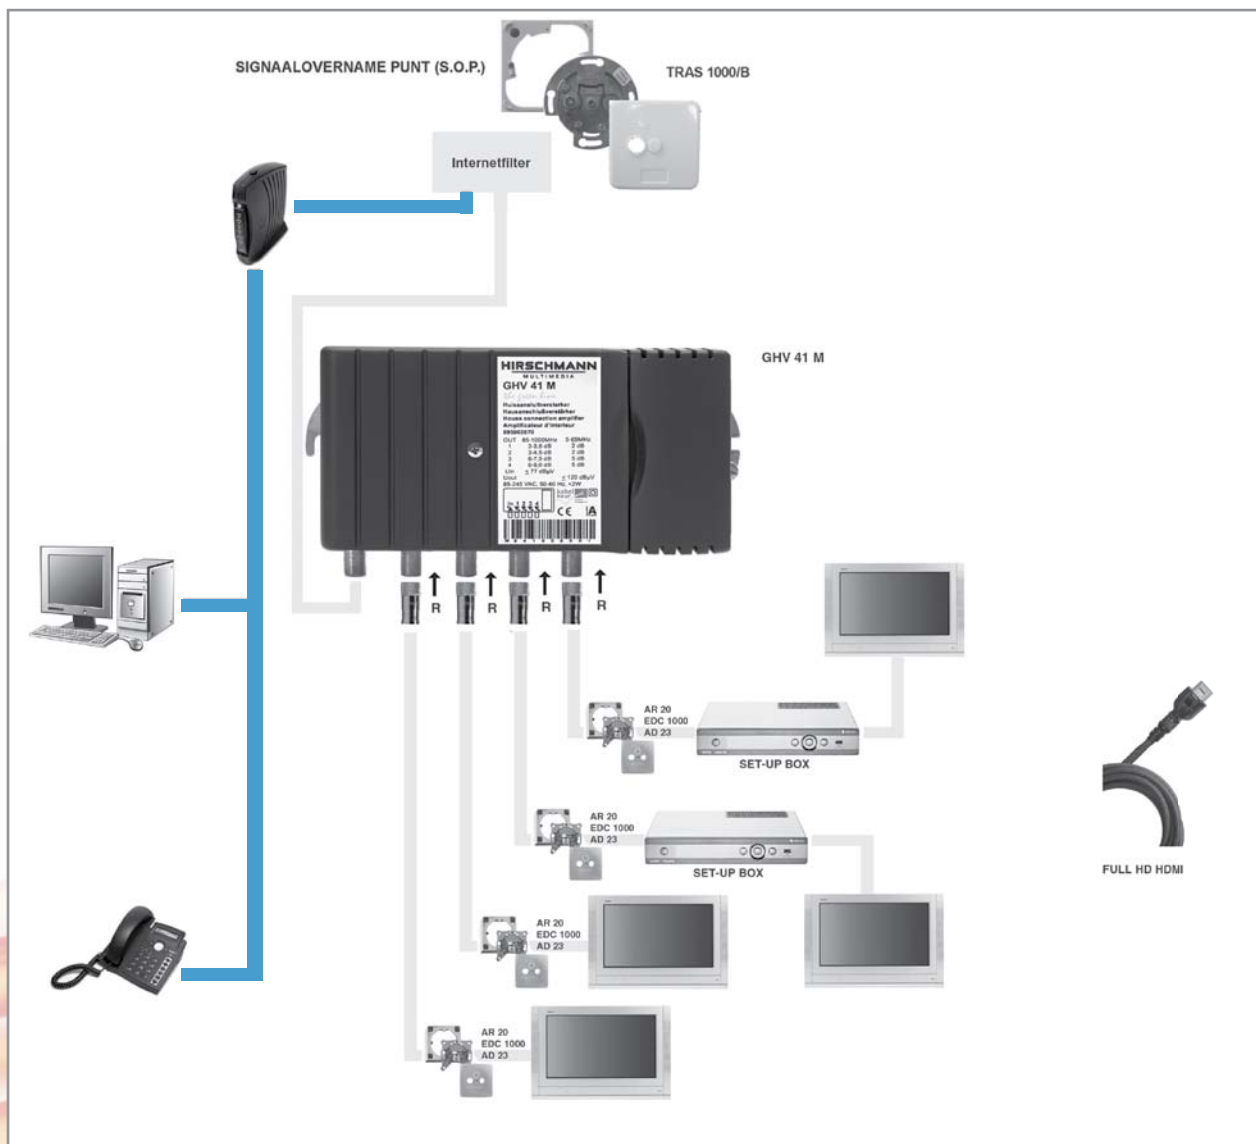

3. 4 CAI aansluitingen in ministertekniek

Materiaalspecificatie:

1	TRAS 1000/B	Signaalovernamepunt (S.O.P.)		4	AR 20	Opbouwrand
1	GHV 41 M	Versterker (max 9 dB op alle poorten)		4	AD 23	Afdeklepaat
1	KOKWI 3	IEC stekker (female)		1	KOKA 799	Coax kabel (rol 100 meter)
10	POFC 070	F-connector (push-on)		1	FULL HD HDMI	Aansluitkabel