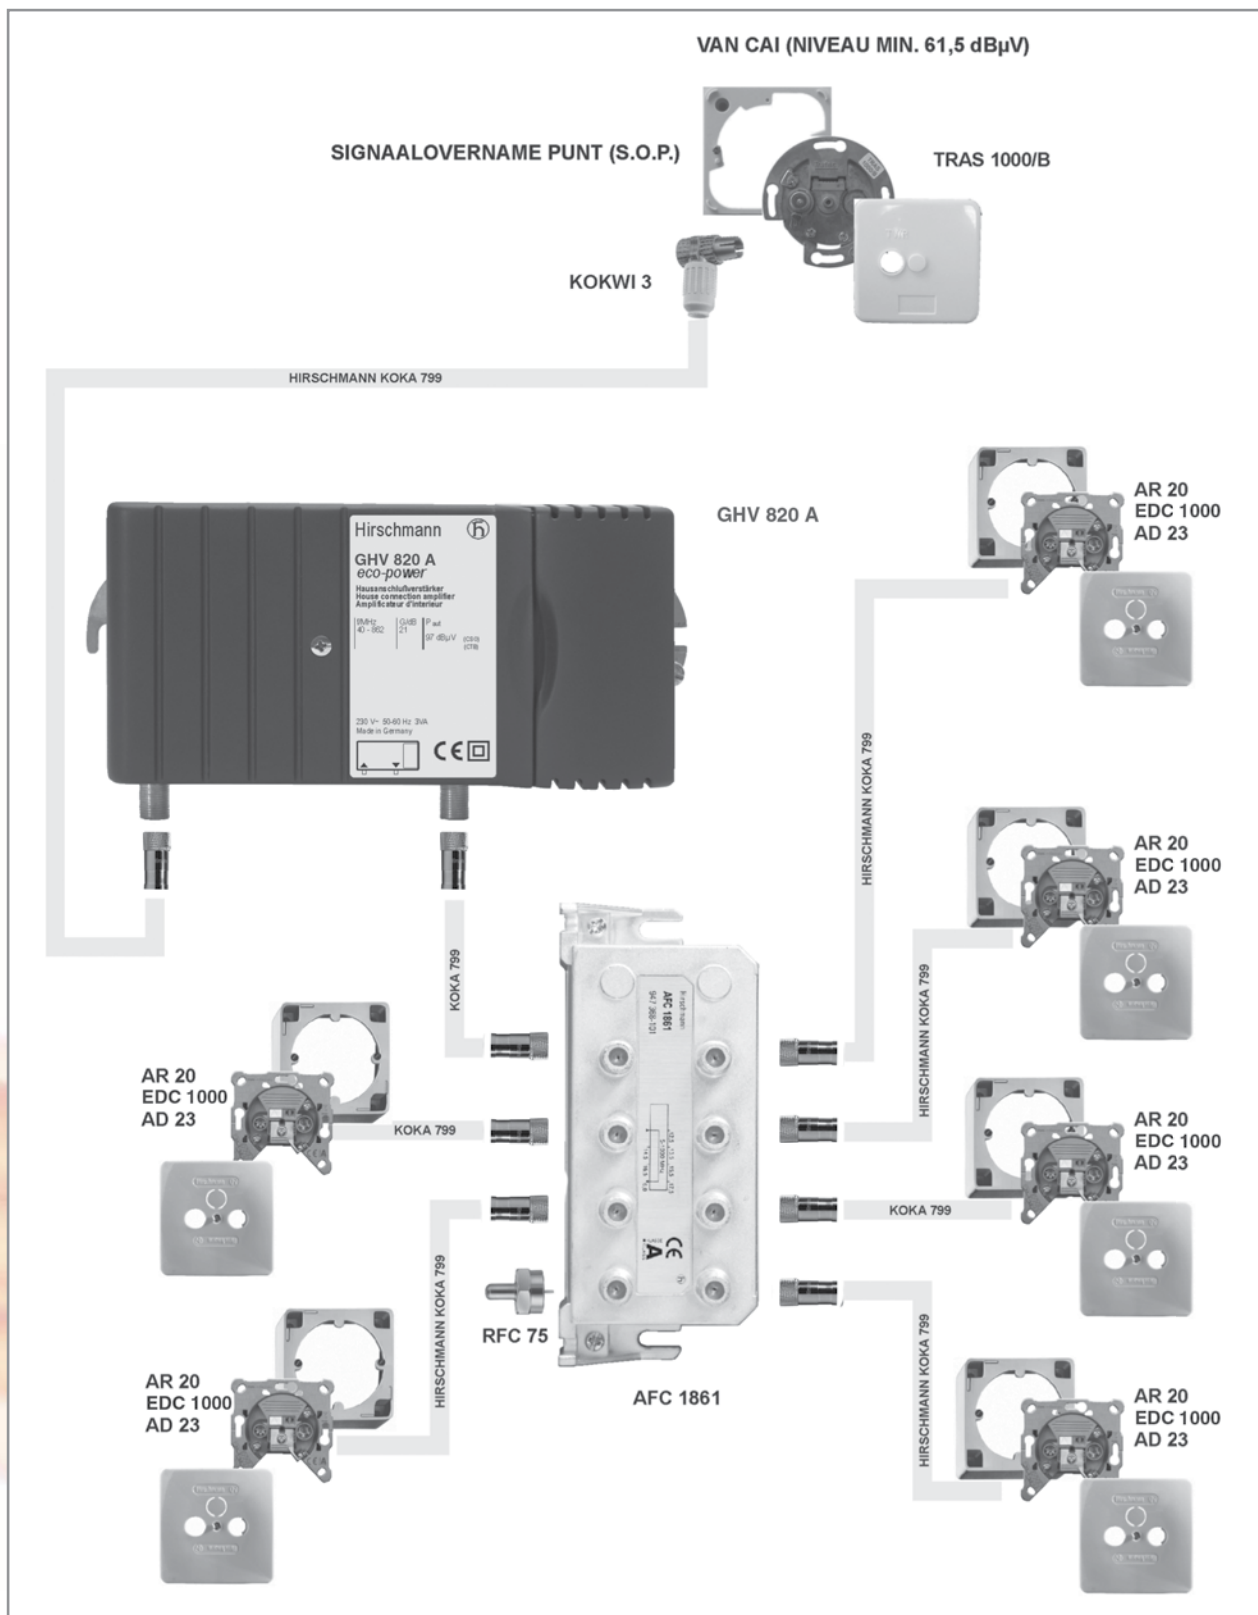

4. 6 CAI aansluitingen in ministertekniek

Materiaalspecificatie:

1	TRAS 1000/B	Signaalovernamepunt (S.O.P.)		6	AD 23	Afdekl plaat
1	GHV 820 A	Versterker (21 dB)		6	EDC 1000	Wandcontactdoos R/TV
1	KOKWI 3	IEC stekker (female)		1	RFC 75	Afsluitweerstand
10	POFC 070	F-connector (push-on)		1	AFC 1861	Multiplex 6-voudig
6	AR 20	Opbouwrand		1	KOKA 799	Coax kabel (rol 100 meter)