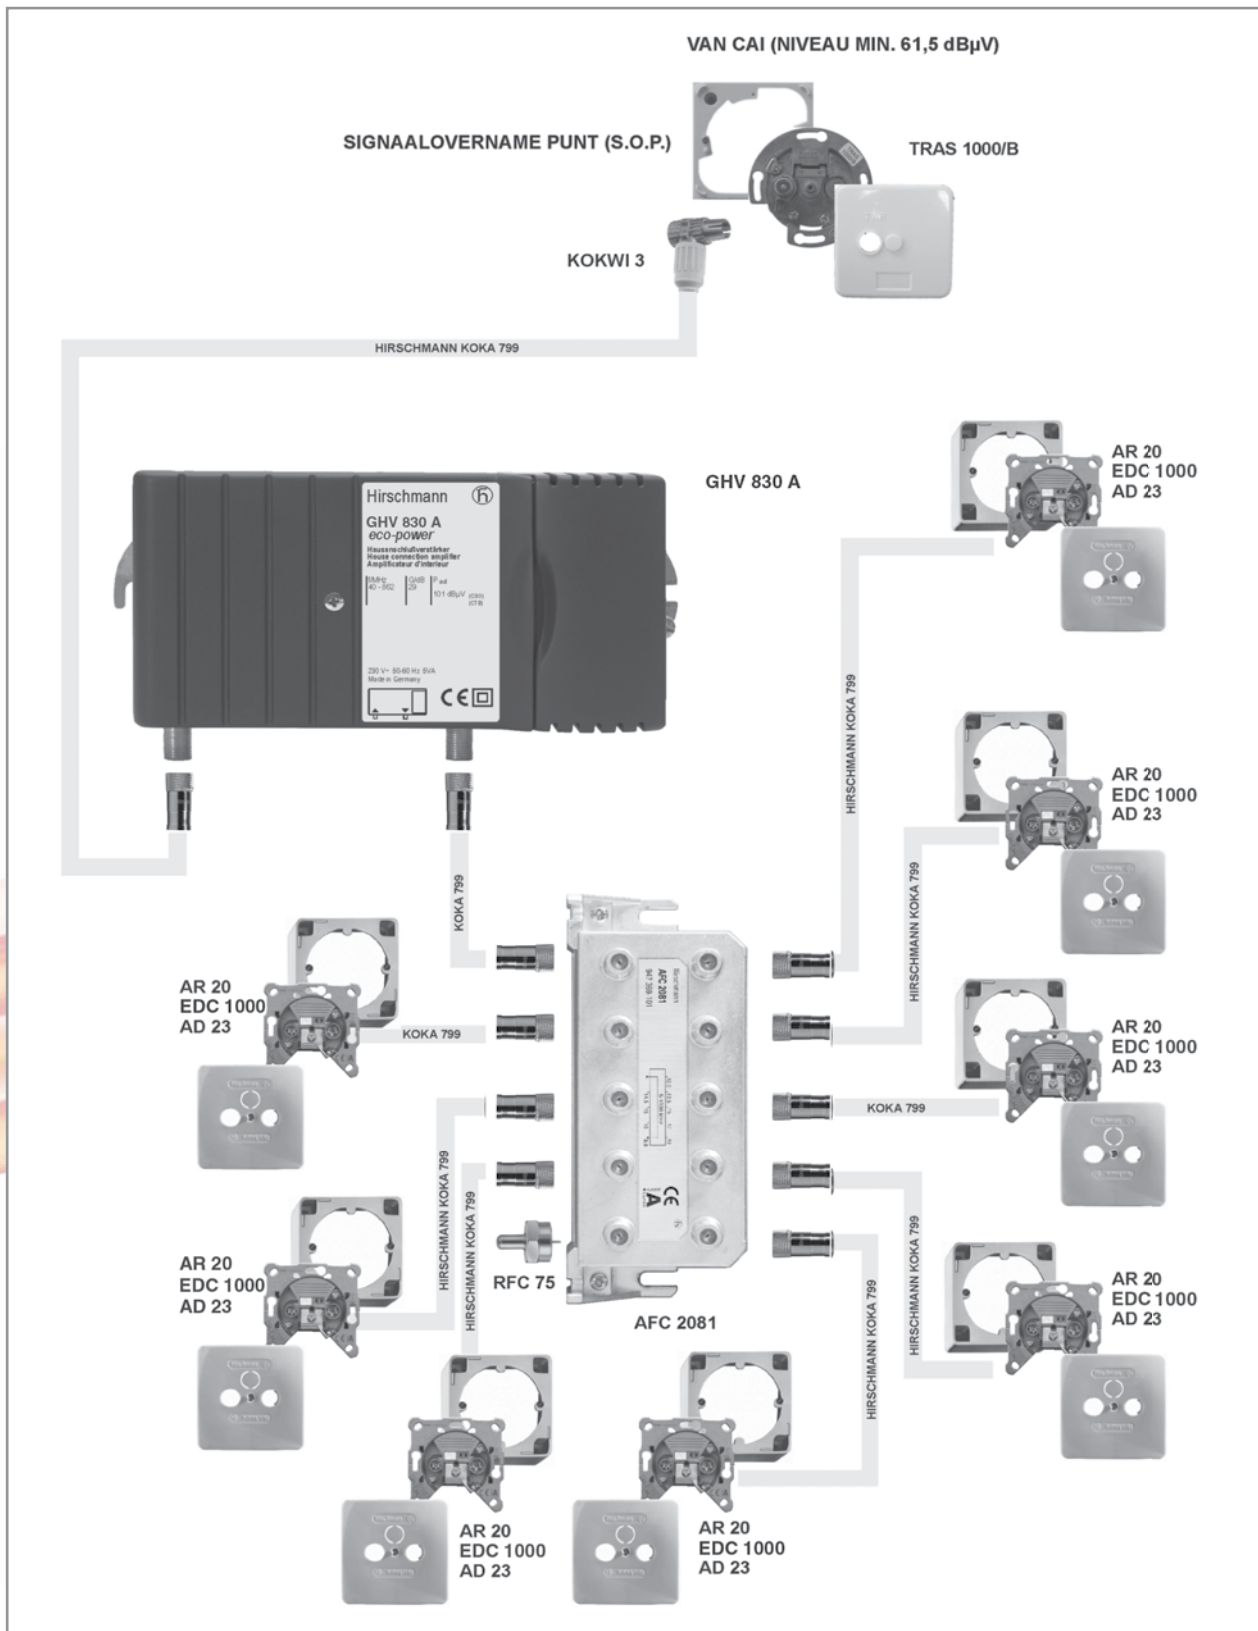

5. 8 CAI aansluitingen in ministertekniek

Materiaalspecificatie:

1	TRAS 1000/B	Signaalovernamepunt (S.O.P.)		8	AR 20	Opbouwrand
1	GHV 830 A	Versterker (30 dB)		8	AD 23	Afdeklep
1	KOKWI 3	IEC stekker (female)		8	EDC 1000	Wandcontactdoos R/TV
20	POFC 070	F-connector (push-on)		1	RFC 75	Afsluitweerstand
				1	AFC 2081	Multitap 8-voudig
				1	KOKA 799	Coax kabel (rol 100 meter)