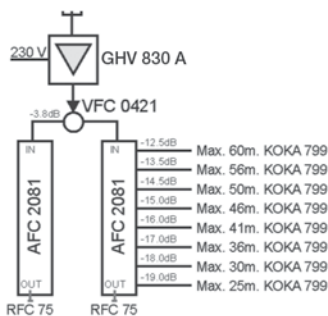

17. Maximale kabellengtes per versterkerconfiguratie

2 aansluitingen

* niet retourgeschikt

4 aansluitingen mini-ster

6 aansluitingen mini-ster

8 aansluitingen mini-ster

16 aansluitingen mini-ster

10 (4 + 6) aansluitingen mini-ster

32 aansluitingen mini-ster

32 aansluitingen miri-ster

48 aansluitingen mini-ster

1 satelliet aansluiting

.. satelliet aansluitingen

Ander systeemconfiguratie op aanvraag