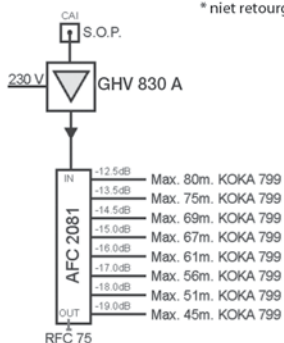

17. Maximale kabellengtes per versterkerconfiguratie

2 aansluitingen

* niet retourgeschikt

4 aansluitingen mini-ster

6 aansluitingen mini-ster

8 aansluitingen mini-ster

16 aansluitingen mini-ster

10 (4 + 6) aansluitingen mini-ster

32 aansluitingen mini-ster

32 aansluitingen miri-ster

48 aansluitingen mini-ster

1 satelliet aansluiting

.. satelliet aansluitingen

Ander systeemconfiguratie op aanvraag