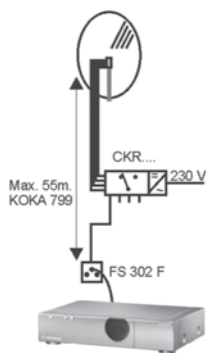

17. Maximale kabellengtes per versterkerconfiguratie

2 aansluitingen

* niet retourgeschikt

4 aansluitingen mini-ster

6 aansluitingen mini-ster

8 aansluitingen mini-ster

16 aansluitingen mini-ster

10 (4 + 6) aansluitingen mini-ster

32 aansluitingen mini-ster

32 aansluitingen miri-ster

48 aansluitingen mini-ster

1 satelliet aansluiting

.. satelliet aansluitingen

Ander systeemconfiguratie op aanvraag