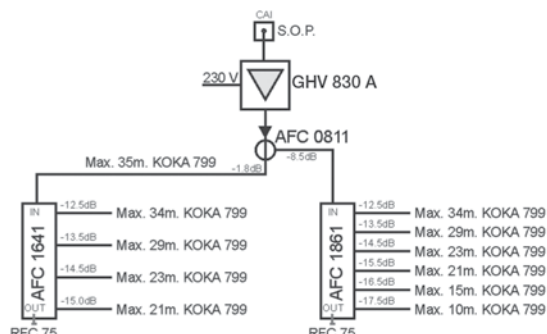

17. Maximale kabellengtes per versterkerconfiguratie

2 aansluitingen

* niet retourgeschikt

4 aansluitingen mini-ster

6 aansluitingen mini-ster

8 aansluitingen mini-ster

16 aansluitingen mini-ster

10 (4 + 6) aansluitingen mini-ster

32 aansluitingen mini-ster

32 aansluitingen miri-ster

48 aansluitingen mini-ster

1 satelliet aansluiting

.. satelliet aansluitingen

Ander systeemconfiguratie op aanvraag