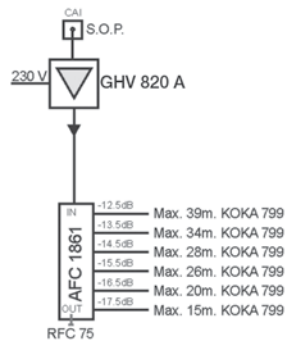

17. Maximale kabellengtes per versterkerconfiguratie

2 aansluitingen

* niet retourgeschikt

4 aansluitingen mini-ster

6 aansluitingen mini-ster

8 aansluitingen mini-ster

16 aansluitingen mini-ster

10 (4 + 6) aansluitingen mini-ster

32 aansluitingen mini-ster

32 aansluitingen miri-ster

48 aansluitingen mini-ster

1 satelliet aansluiting

.. satelliet aansluitingen

Ander systeemconfiguratie op aanvraag