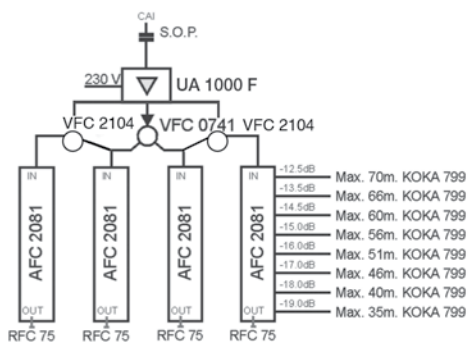

17. Maximale kabellengtes per versterkerconfiguratie

2 aansluitingen

* niet retourgeschikt

4 aansluitingen mini-ster

6 aansluitingen mini-ster

8 aansluitingen mini-ster

16 aansluitingen mini-ster

10 (4 + 6) aansluitingen mini-ster

32 aansluitingen mini-ster

32 aansluitingen miri-ster

48 aansluitingen mini-ster

1 satelliet aansluiting

.. satelliet aansluitingen

Ander systeemconfiguratie op aanvraag