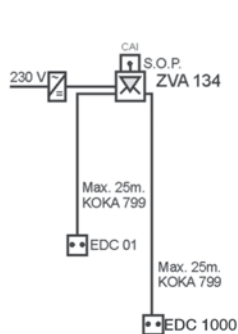

17. Maximale kabellengtes per versterkerconfiguratie

2 aansluitingen

* niet retourgeschikt

4 aansluitingen mini-ster

6 aansluitingen mini-ster

8 aansluitingen mini-ster

16 aansluitingen mini-ster

10 (4 + 6) aansluitingen mini-ster

32 aansluitingen mini-ster

32 aansluitingen miri-ster

48 aansluitingen mini-ster

1 satelliet aansluiting

.. satelliet aansluitingen

Ander systeemconfiguratie op aanvraag