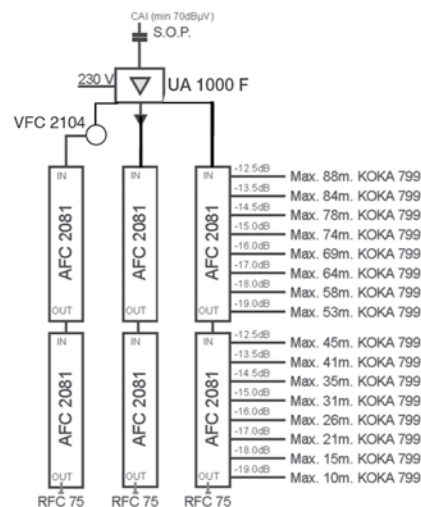

17. Maximale kabellengtes per versterkerconfiguratie

2 aansluitingen

* niet retourgeschikt

4 aansluitingen mini-ster

6 aansluitingen mini-ster

8 aansluitingen mini-ster

16 aansluitingen mini-ster

10 (4 + 6) aansluitingen mini-ster

32 aansluitingen mini-ster

32 aansluitingen miri-ster

48 aansluitingen mini-ster

1 satelliet aansluiting

.. satelliet aansluitingen

Ander systeemconfiguratie op aanvraag