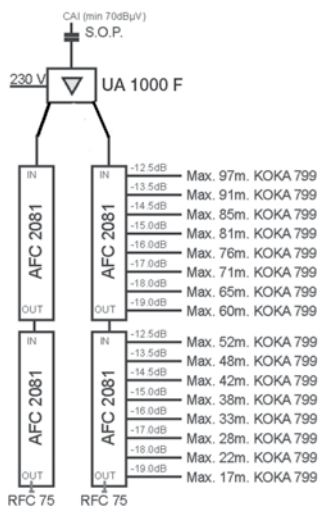

17. Maximale kabellengtes per versterkerconfiguratie

2 aansluitingen

* niet retourgeschikt

4 aansluitingen mini-ster

6 aansluitingen mini-ster

8 aansluitingen mini-ster

16 aansluitingen mini-ster

10 (4 + 6) aansluitingen mini-ster

32 aansluitingen mini-ster

32 aansluitingen miri-ster

48 aansluitingen mini-ster

1 satelliet aansluiting

.. satelliet aansluitingen

Ander systeemconfiguratie op aanvraag