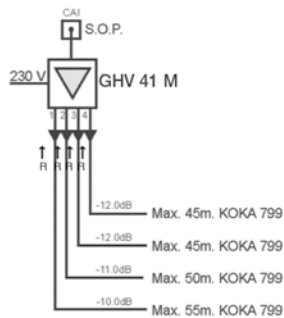

17. Maximale kabellengtes per versterkerconfiguratie

2 aansluitingen

* niet retourgeschikt

4 aansluitingen mini-ster

6 aansluitingen mini-ster

8 aansluitingen mini-ster

16 aansluitingen mini-ster

10 (4 + 6) aansluitingen mini-ster

32 aansluitingen mini-ster

32 aansluitingen miri-ster

48 aansluitingen mini-ster

1 satelliet aansluiting

.. satelliet aansluitingen

Ander systeemconfiguratie op aanvraag